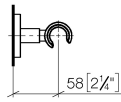

28 050 625

• rosette Ø 55 mm

Fits: TARA, META

	Chrome	28 050 625-00
	Brushed Platinum	28 050 625-06
	Dark Chrome	28 050 625-19
	Light Gold	28 050 625-26
	Brushed Light Gold	28 050 625-27
	Brushed Durabrass (23kt Gold)	28 050 625-28
	Matte Black	28 050 625-33
	Brushed Bronze	28 050 625-42
	Brushed Champagne (22kt Gold)	28 050 625-46
	Champagne (22kt Gold)	28 050 625-47
	Cyprum	28 050 625-49
	Brushed Chrome	28 050 625-93
	Brushed Dark Platinum	28 050 625-99

28 050 625

mm [inches]

28 050 625

Parts for other finishes can be found here: Brushed Platinum

Spare parts list

No.	Item Number	Name	Quantity used	Delivery time
1	05 17 62 500 00 90	fixing set	1	2
2	90 14 10 032 00 90	seal	1	2
3	08 27 62 500-00	rosette	1	10
4	08 17 62 550-00	holder	1	10
5	08 18 50 585 90	screw	1	2
6	90 18 40 035 00 90	sleeve	1	2
7	09 17 20 014-00	holder	1	10