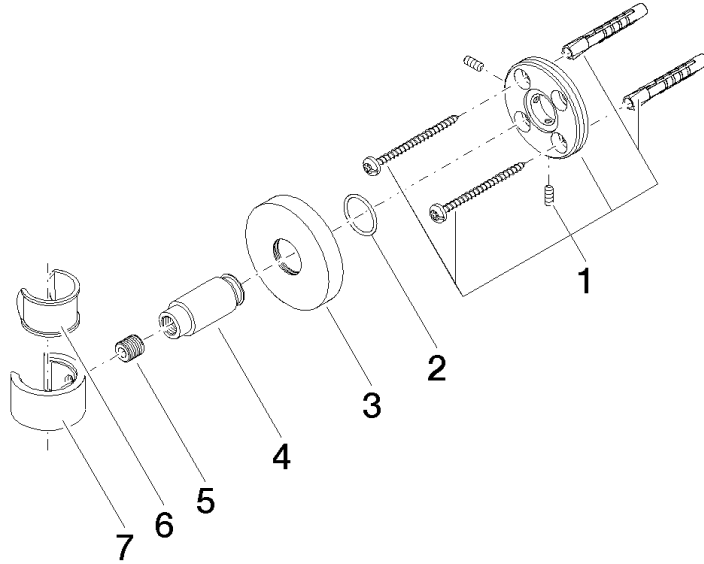

28 050 625

• rosette Ø 55 mm

Fits: TARA, META

	Chrome	28 050 625-00
	Brushed Platinum	28 050 625-06
	Dark Chrome	28 050 625-19
	Light Gold	28 050 625-26
	Brushed Light Gold	28 050 625-27
	Brushed Durabrass (23kt Gold)	28 050 625-28
	Matte Black	28 050 625-33
	Brushed Bronze	28 050 625-42
	Brushed Champagne (22kt Gold)	28 050 625-46
	Champagne (22kt Gold)	28 050 625-47
	Cyprum	28 050 625-49
	Brushed Chrome	28 050 625-93
	Brushed Dark Platinum	28 050 625-99

28 050 625

mm [inches]

28 050 625

Parts for other finishes can be found here: Brushed Platinum

Spare parts list

No.	Item Number	Name	Quantity used	Delivery time
1	05 17 62 500 00 90	fixing set	1	2
2	90 14 10 032 00 90	seal	1	2
3	08 27 62 500-00	rosette	1	10
4	08 17 62 550-00	holder	1	10
5	08 18 50 585 90	screw	1	2
6	90 18 40 035 00 90	sleeve	1	2
7	09 17 20 014-00	holder	1	10