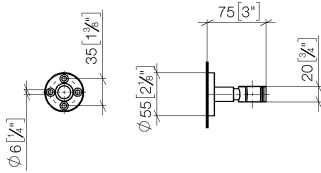

28 050 625

• rosette Ø 55 mm

Fits: TARA, META

	Chrome	28 050 625-00
	Brushed Platinum	28 050 625-06
	Dark Chrome	28 050 625-19
	Light Gold	28 050 625-26
	Brushed Light Gold	28 050 625-27
	Brushed Durabrass (23kt Gold)	28 050 625-28
	Matte Black	28 050 625-33
	Brushed Bronze	28 050 625-42
	Brushed Champagne (22kt Gold)	28 050 625-46
	Champagne (22kt Gold)	28 050 625-47
	Cyprum	28 050 625-49
	Brushed Chrome	28 050 625-93
	Brushed Dark Platinum	28 050 625-99

28 050 625

mm [inches]

28 050 625

Parts for other finishes can be found here: Brushed Platinum

Spare parts list

No.	Item Number	Name	Quantity used	Delivery time
1	05 17 62 500 00 90	fixing set	1	2
2	90 14 10 032 00 90	seal	1	2
3	08 27 62 500-00	rosette	1	10
4	08 17 62 550-00	holder	1	10
5	08 18 50 585 90	screw	1	2
6	90 18 40 035 00 90	sleeve	1	2
7	09 17 20 014-00	holder	1	10